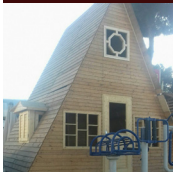

کارهای چوبی گروه صنعتی شاه محمدی

کلبه چوبی ۶×۳

محوطه سازی

ویلای چوبی دلتایی

کلبه چوبی
ترانس دار
۶×۳

کلبه چوبی ۷×۳
باسرویس و آشپزخانه
محل اجرا: کردستان تهران

در کلیه ی کارهای چوبی ما از بهترین
نوع چوب نراد روس استفاده شده

آلاچیق چوبی
۶ ضلعی
۲×۲

آلاچیق چوبی ۶ ضلعی
۳×۳

کیفیت را از ما بخواهید

کلبه چوبی دو طبقه
اجرا شده در بازار گل کرج